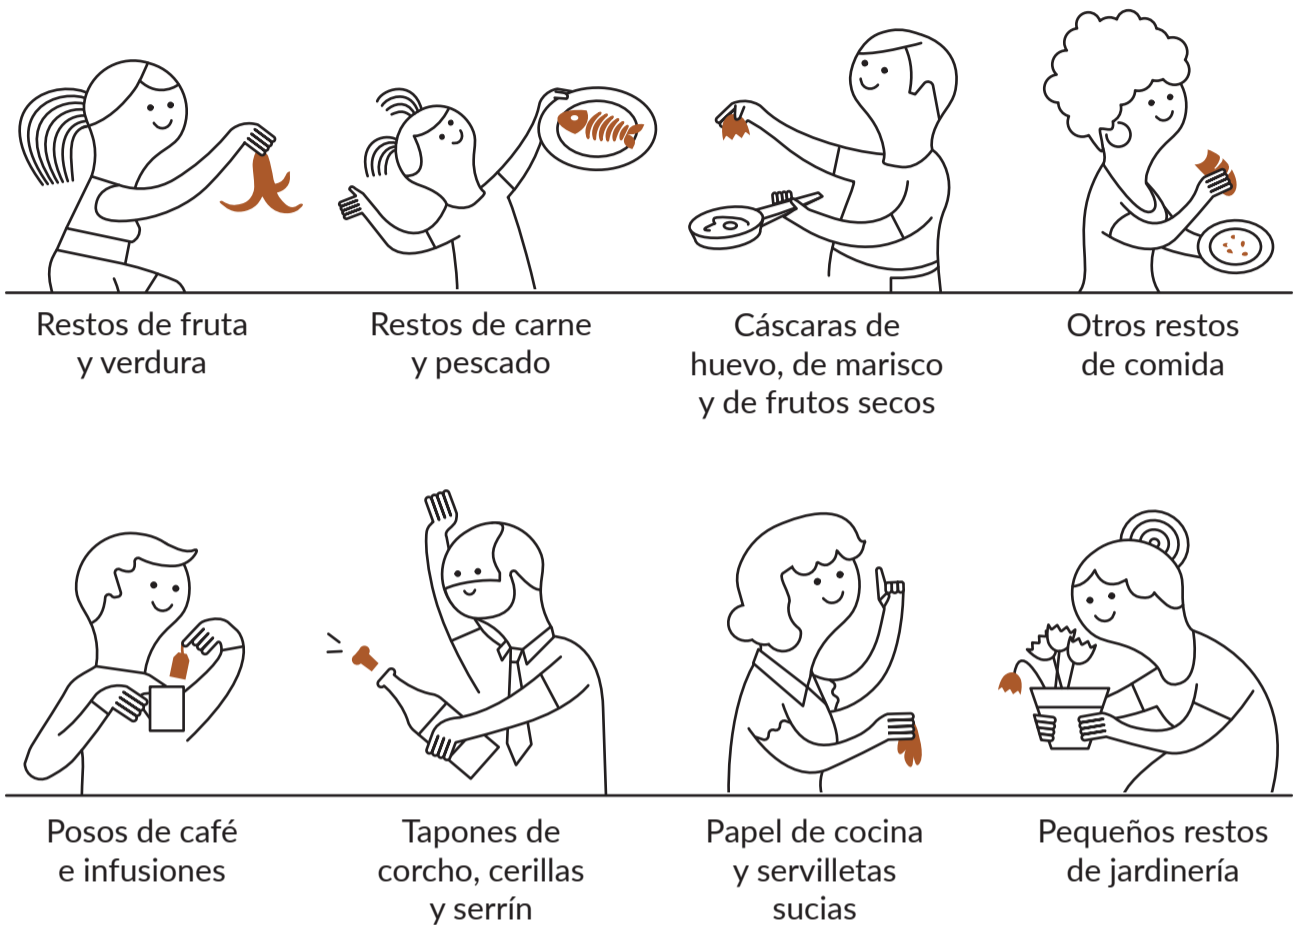

EL NUEVO CONTENEDOR DE TAPA MARRÓN HA LLEGADO A TU DISTRITO

RECICLAR EL RESIDUO **ORGÁNICO** ES MUY FÁCIL

GRACIAS A TU COLABORACIÓN
MADRID

ACIERTA CON LA **ORGÁNICA**

¿Y QUÉ
QUEDA PARA EL
CONTENEDOR DE
TAPA NARANJA?